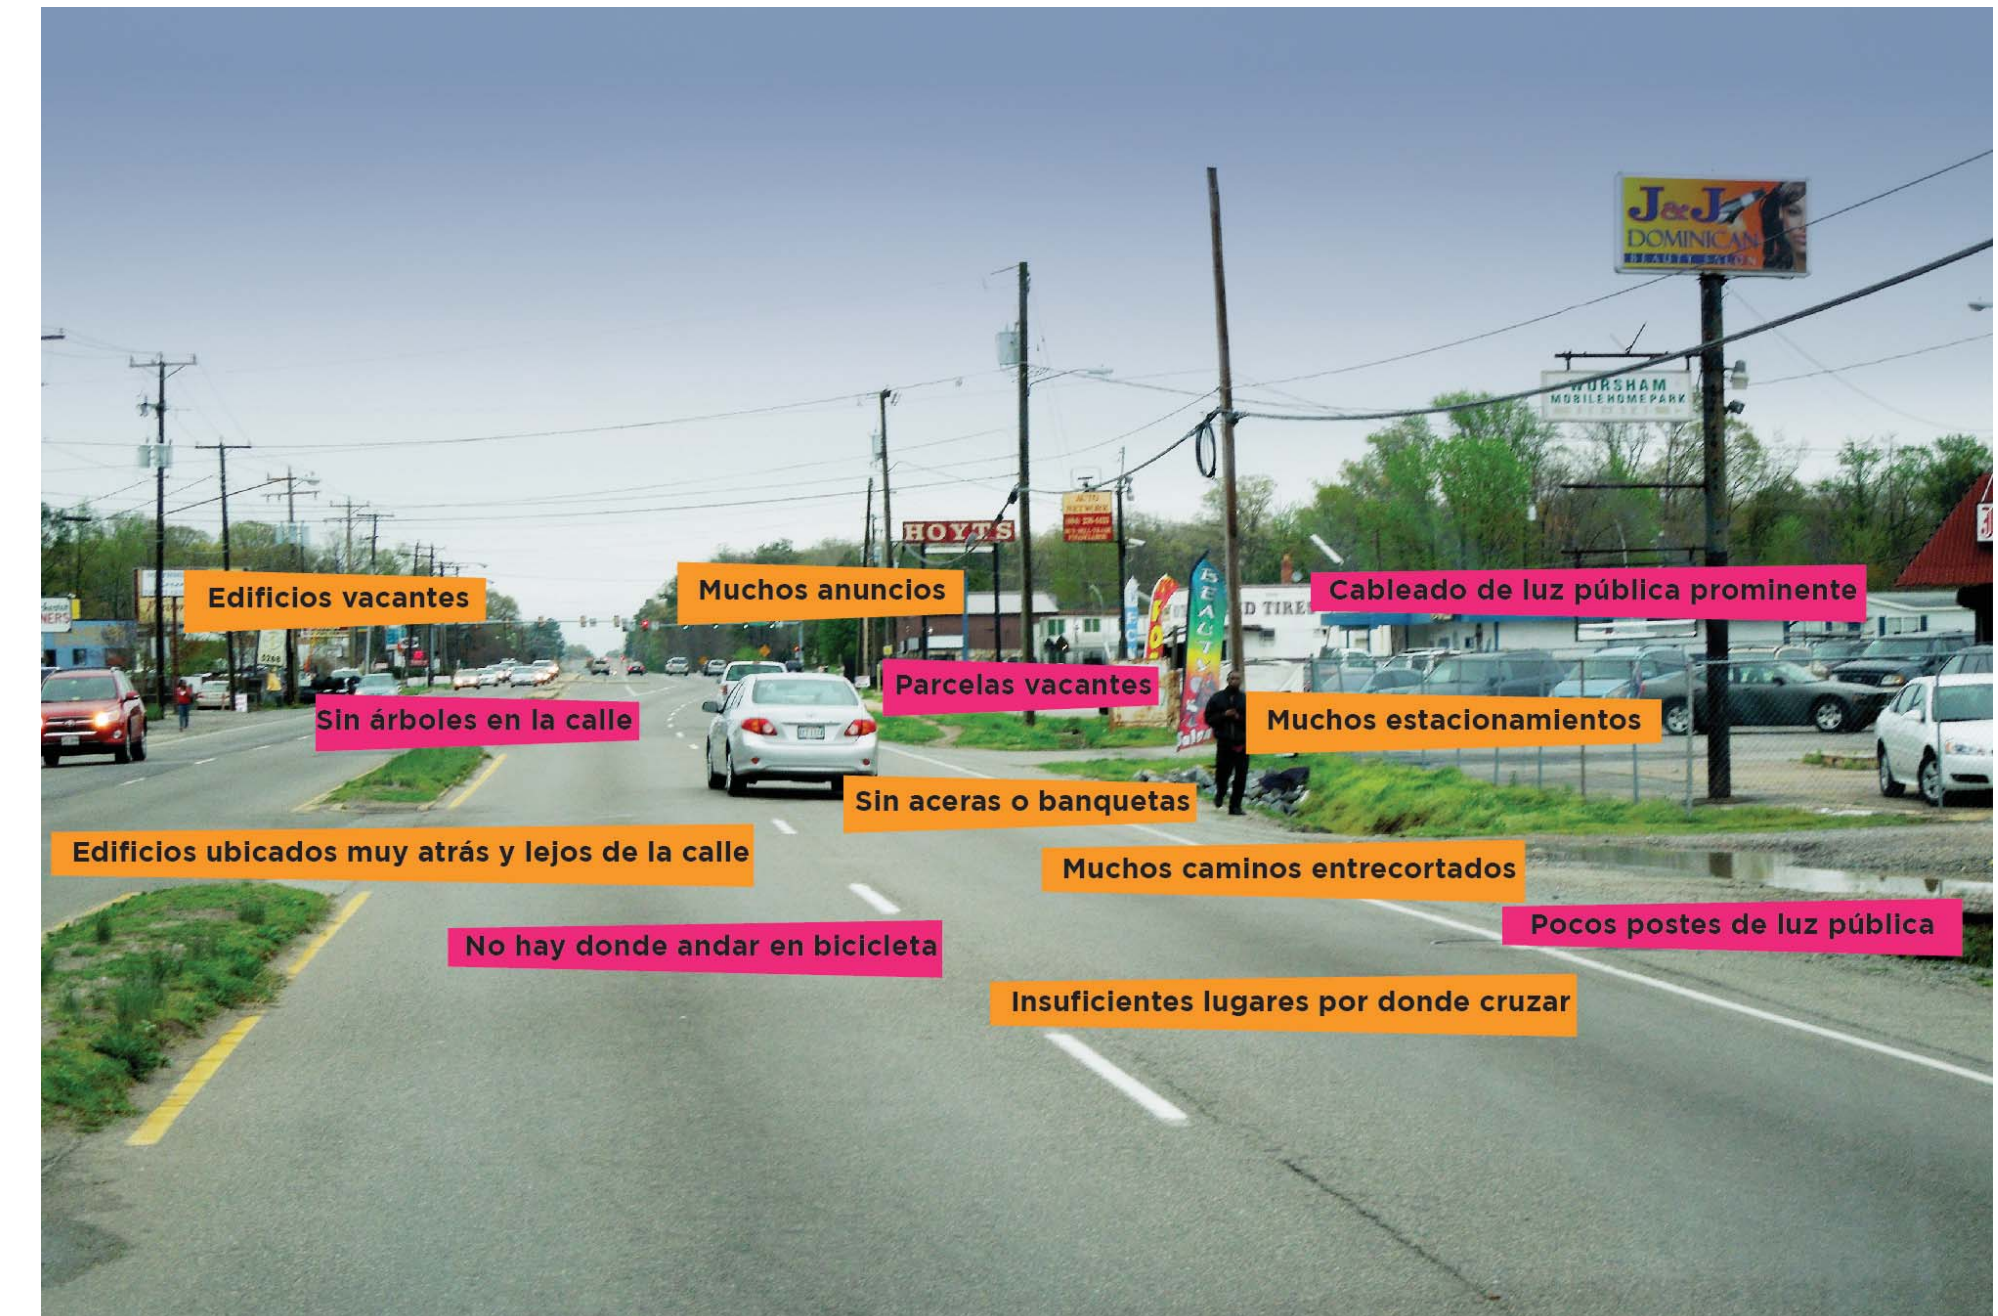

PLAN DE REVITALIZACIÓN DEL CORREDOR **HULL STREET**

- ¿Le preocupa a usted que sus hijos crucen la calle en Hull Street?
- ¿Se siente usted inseguro de pasar de un lado a otro de Chippenham Parkway?
- ¿El servicio de transporte público es un problema para que pueda usted llegar a donde necesita ir?
- ¿Tiene problemas para llegar al supermercado o para hacer sus compras en el área?

Algunos de los retos en Hull Street.

Una imagen artística de las posibles mejoras al corredor.

SI USTED RESPONDIO “**SI**” A CUALQUIERA DE ESTAS PREGUNTAS ¡NOSOTROS QUEREMOS HABLAR CON USTED! COMPARTA SUS IDEAS DE COMO PUEDE SER SU VIDA MEJOR EN HULL STREET.